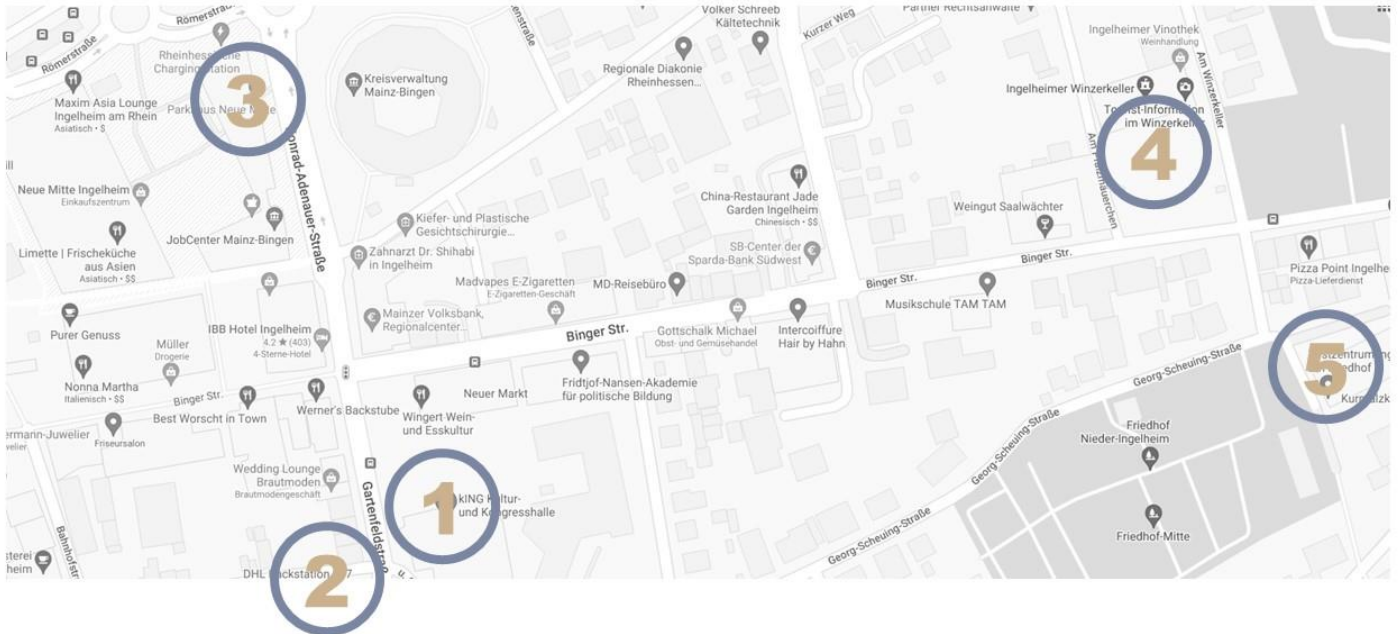

Überblick der umliegenden Parkplätze

1

Parkhaus Rathaus / WBZ /

Untere Sohlstraße, 55218 Ingelheim am Rhein

2

Parkhaus Gartenfeldstraße

Friedrich-Ebert-Straße 5, 55218 Ingelheim am Rhein

3

Parkhaus Neue Mitte

Konrad-Adenauer-Straße 5, 55218 Ingelheim am Rhein

4

Parkplatz vor dem Ingelheimer Winzerkeller

Binger Str. 16, 55218 Ingelheim am Rhein

5

Parkplatz an der ehemaligen Feuerwehr

Georg-Scheuing-Straße 1a, 55218 Ingelheim am Rhein